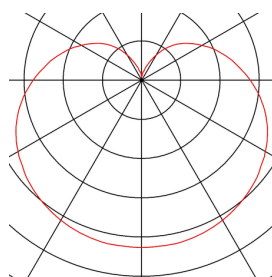

ROTOBALL FLOOR 25

luminaria de pie de exterior, TC-(D,H,T,Q)SE, IP44, bola, blanco, Ø 25 cm, 24 W como máximo

La ROTOBALL FLOOR 25 es la solución para lucir elegantemente su espacio exterior. Tanto si se trata de su patio, de su terraza o de su jardín, la luminaria redonda proporciona una acogedora atmósfera durante el amanecer o a última hora de la tarde. Si reparte varias luminarias ROTOBOOLL en el espacio exterior, creará un verdadero paraíso de luces en su jardín. La luminaria de exterior es un objeto de luz transluciente y móvil con una robusta pantalla cerrada de plástico opalino. Gracias al grado de protección IP44, así como al cable de conexión con clavija de enchufe incluida, la luminaria puede usarse en casi cualquier lugar y ser, por lo tanto, la atracción de cualquier jardín.

Datos técnicos

Art. N.º	227219
Número de casquillos	1
Código IP	IP 44
Clase de resistencia al impacto	IK 04
Resistencia al impacto	0.5 Joule
Montaje	Móvil
Voltaje nominal primario	220-240V ~50/60Hz
Clase de protección	I
Potencia	24 W
Color	blanco
Distribución de la intensidad luminosa	de rotación simétrica
Salida de la luz	Directa
Diámetro	25 cm
Peso neto	0.956 kg
Peso bruto	1.57 kg
Página BIG WHITE	546