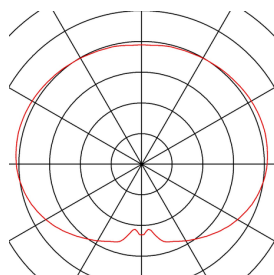

ROTOBALL FLOOR 40

luminaria de pie de exterior, TC-(D,H,T,Q)SE, IP44, bola, blanco, Ø 40 cm, 24 W como máximo

La ROTOBALL FLOOR 40 es la solución para lucir elegantemente su espacio exterior. Tanto si se trata de su patio, de su terraza o de su jardín, la luminaria redonda proporciona una acogedora atmósfera durante el amanecer o a última hora de la tarde. Si reparte varias luminarias ROTOBOOLL en el espacio exterior, creará un verdadero paraíso de luces en su jardín. La luminaria de exterior es un objeto de luz transluciente y móvil con una robusta pantalla cerrada de plástico opalino. Gracias al grado de protección IP44, así como al cable de conexión con clavija de enchufe incluida, la luminaria puede usarse en casi cualquier lugar y ser, por lo tanto, la atracción de cualquier jardín.

Datos técnicos

Art. N.º	227220
Número de casquillos	1
Código IP	IP 44
Clase de resistencia al impacto	IK 04
Resistencia al impacto	0.5 Joule
Montaje	Móvil
Voltaje nominal primario	220-240V ~50/60Hz
Clase de protección	I
Potencia	24 W
Color	blanco
Distribución de la intensidad luminosa	de rotación simétrica
Salida de la luz	Directa - indirecta
Diámetro	40 cm
Peso neto	1.965 kg
Peso bruto	3.333 kg
Página BIG WHITE	546