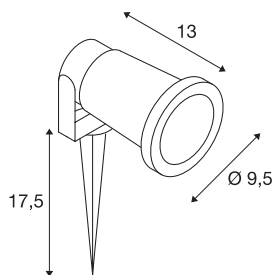

NAUTILUS SPIKE XL

venkovní svítidlo s trnem, QPAR51, IP65, černé, max. 11 W, vč. kabelu 1,5 m se zástrčkou

Přenosný reflektor řady NAUTILUS SPIKE k zapíchnutí do země. Svítidlo se připojí přímo k síťovému napětí 230 V pomocí přívodního vedení vč. síťového konektoru. Díky krytí IP65 je reflektor vhodný pro venkovní oblast. Hlavu svítidla namontovanou pomocí držáku na bodec lze sklopit k optimálnímu osvětlení. Řada NAUTILUS SPIKE dále obsahuje verzi s menší hlavou svítidla i verzi z nerezové oceli.

TECHNICKÁ DATA

Č. výrobku	227410
Objímka	GU10
Žárovky	LED GU10 51mm
Počet objímek	1
Včetně žárovek	Nie
Akční okruh	180 °
Otočné nebo výkyvné	výkyvné
Kód IP	IP 44 / IP 65
Třída rázové pevnosti	IK 06
Rázová pevnost	1 Joule
Montáž	Nástavba
Podrobnosti montáže	Podlaha
Primární jmenovité napětí	220-240V ~50/60Hz
Třída ochrany	I
Příkon	11 W
Barva	černá
Výstup světla	přímé
Délka	13 cm
Průměr	9.5 cm
Délka trnu do země	17.5 cm
Hmotnost netto	0.581 kg
Celková hmotnost	0.646 kg