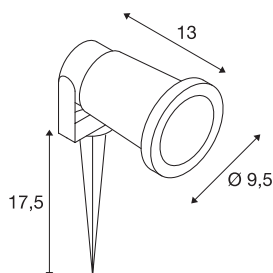

## NAUTILUS SPIKE XL

utendørs spot med jordspyd, GU10/QPAR51, IP65, sort, maks. 11 W, inkl. 1, 5 m kabel med støpsel

De mobile lyskasterne i familien NAUTILUS er bestselgere innen Plug & Play hos SLV, som i mange år har gjort utallige kommersielle og private uteområder mer attraktive. Årsakene er åpenbare: kompromissløs kvalitet både når det gjelder holdbarhet og fleksibilitet. Slik skaper utearmaturene fra NAUTILUS unik stemning og vakker lyssetting i hagen både i iskalde vinternetter og på varme sommerkvelder. Det spiller ingen rolle om Nautilus lyser opp blomster, trær eller vann. Familien NAUTILUS kommer i en rekke ulike utførelser, ulike typer, fasonger og farger, med støpsel eller åpen ledningsende, med monteringsplate eller jordspyd. Ved eksemplarer med GU10-sokkel må du ta hensyn til maksimale dimensjoner og wattstyrke for lyskilden som brukes (ikke med i leveringsinnholdet). Når får du oppleve de mange fordelene ved denne klassikeren fra SLV?

## TEKNISKE DATA

Art.nr.	227410
EL nummer	3240312
Sokkel	GU10
Lyskilde	LED GU10 51mm
Antall lyskilder	1
Lyskilder inkludert	Nei
Svingområde	180 °
Drei- og svingbar	svingbar
IP-kode	IP 44 / IP 65
Slagfasthetsklasse	IK 06
Slagfasthet	1 Joule
Montering	Utenpåliggende montering
Montering detaljer	Gulv
Primær merkespenning	220-240V ~50/60Hz
Kapslingsgrad	I
Systemeffekt	11 W
Farge	svart
Lysåpning	direkte
Lengde	13 cm
Diameter	9.5 cm
Lengde jordspyd	17.5 cm
Nettvekt	0.581 kg

Bruttovekt	0.646 kg
BIG WHITE side	694