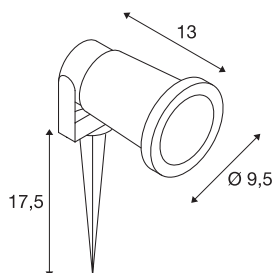

Технические характеристики

Тов. №	227410
Патрон	GU10
Источник света	LED GU10 51mm
Количество патронов	1
Включая источник света	Нет
Диапазон изменения угла наклона от	180 °
С регулировкой наклона и поворота	С регулировкой наклона
IP Code	IP 44 / IP 65
Класс ударопрочности	IK 06
Ударопрочность	1 Joule
Сборка	Накладной
Детали сборки	Пол
Номинальное первичное напряжение	220-240V ~50/60Hz
Класс защиты	I
Мощность	11 W
Цвет	черный
Световое отверстие	прямой
Длина	13 cm
Диаметр	9.5 cm
Колышек для крепления в грунт	17.5 cm
Вес нетто	0.581 kg