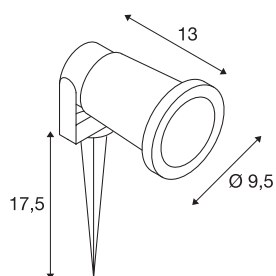

NAUTILUS SPIKE XL

zunanja svetilka s klinom, QPAR51, IP65, črna, maks. 11W, vklj. kabel z vtičem dolžine 1,5 m

Mobilna reflektorska svetilka linije NAUTILUS SPIKE za vs-tavitev v zemljo. Deluje prek napajalnega voda in električnega vtiča neposredno na omrežju z napetostjo 230 V. Svetilka spada v zaščitni razred IP65, zato je primerna za zunanjo uporabo. Glavo svetilke, ki je prek ročaja montirana na klin, lahko nagibate za optimalno osvetlitev. Linija NAUTILUS SPIKE vključuje tudi različico z manjšo glavo svetilke in različico iz legiranega jekla.

TEHNIČNI PODATKI

Št. art.	227410
Okov	GU10
Žarnica	LED GU10 51mm
Število okovov	1
Priložene žarnice	Ne
Obseg nihanja	180 °
Vrtljivo ali nagibno	zasučna
IP koda	IP 44 / IP 65
Kategorija odpornosti proti udarcem	IK 06
Odpornost proti udaru	1 Joule
Montaža	Nadgradnja
Podrobnosti montaže	Dno
Primarna nazivna napetost	220-240V ~50/60Hz
Zaščitni razred	I
El. moč	11 W
Barva	črna
Svetenje	neposredno
Dolžina	13 cm
Premer	9.5 cm
Dolžina konice za zemljo	17.5 cm
Neto teža	0.581 kg
Bruto teža	0.646 kg