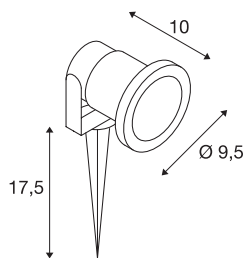

## NAUTILUS SPIKE

venkovní svítidlo s trnem, QPAR51, IP65, stříbrošedé, max. 35 W, vč. kabelu 1,5 m se zástrčkou

Přenosný reflektor řady NAUTILUS SPIKE k zapíchnutí do země. Svítidlo se připojí přímo k síťovému napětí 230 V pomocí přívodního vedení vč. síťového konektoru. Díky krytí IP65 je reflektor vhodný pro venkovní oblast. Hlavu svítidla namontovanou pomocí držáku na bodec lze sklopit k optimálnímu osvětlení. Řada NAUTILUS SPIKE dále obsahuje verzi s menší hlavou svítidla i verzi z nerezové oceli.

## TECHNICKÁ DATA

Č. výrobku	227418
Objímka	GU10
Počet objímek	1
Akční okruh	180 °
Otočné nebo výkyvné	výkyvné
Kód IP	IP 65
Třída rázové pevnosti	IK 04
Rázová pevnost	0.5 Joule
Montáž	Nástavba
Podrobnosti montáže	Podlaha
Primární jmenovité napětí	220-240V ~50/60Hz
Třída ochrany	I
Příkon	35 W
Barva	šedá
Délka	10 cm
Průměr	9.5 cm
Délka trnu do země	17.5 cm
Hmotnost netto	0.592 kg
Celková hmotnost	0.663 kg
BIG WHITE strana	694