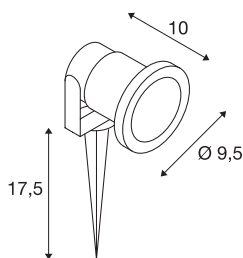

## NAUTILUS SPIKE

utendørs spot med jordspyd, GU10/QPAR51, IP65, sølvgrå, maks. 35W, inkl. 1, 5 m kabel med støpsel

De mobile lyskasterne i familien NAUTILUS er bestselgere innen Plug & Play hos SLV, som i mange år har gjort utallige kommersielle og private uteområder mer attraktive. Årsakene er åpenbare: kompromissløs kvalitet både når det gjelder holdbarhet og fleksibilitet. Slik skaper utearmaturene fra NAUTILUS unik stemning og vakker lyssetting i hagen både i iskalde vinteretter og på varme sommerkvelder. Det spiller ingen rolle om Nautilus lyser opp blomster, trær eller vann. Familien NAUTILUS kommer i en rekke ulike utførelser, ulike typer, fasonger og farger, med støpsel eller åpen ledningsende, med monteringsplate eller jordspyd. Ved eksemplarer med GU10-sokkel må du ta hensyn til maksimale dimensjoner og wattstyrke for lyskilden som brukes (ikke med i leveringsinnholdet). Når får du oppleve de mange fordelene ved denne klassikeren fra SLV?

## TEKNISKE DATA

Art.nr.	227418
EL nummer	3240313
Sokkel	GU10
Antall lyskilder	1
Svingområde	180 °
Drei- og svingbar	svingbar
IP-kode	IP 65
Slagfasthetsklasse	IK 04
Slagfasthet	0.5 Joule
Montering	Utenpåliggende montering
Montering detaljer	Gulv
Primær merkespenning	220-240V ~50/60Hz
Kapslingsgrad	I
Systemeffekt	35 W
Farge	grå
Lengde	10 cm
Diameter	9.5 cm
Lengde jordspyd	17.5 cm
Nettvekt	0.592 kg
Bruttovekt	0.663 kg
BIG WHITE side	694