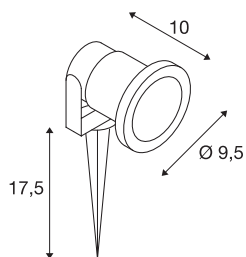

## Технические характеристики

Тов. №	227418
Патрон	GU10
Количество патронов	1
Диапазон изменения угла наклона от	180 °
С регулировкой наклона и поворота	С регулировкой наклона
IP Code	IP 65
Класс ударопрочности	IK 04
Ударопрочность	0.5 Joule
Сборка	Накладной
Детали сборки	Пол
Номинальное первичное напряжение	220-240V ~50/60Hz
Класс защиты	I
Мощность	35 W
Цвет	серый
Длина	10 cm
Диаметр	9.5 cm
Колышек для крепления в грунт	17.5 cm
Вес нетто	0.592 kg
вес брутто	0.663 kg
BIG WHITE Seite	694