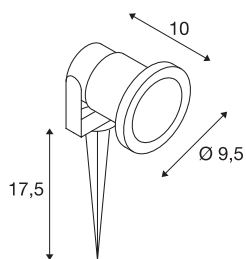

NAUTILUS SPIKE

zunanja svetilka s klinom, QPAR51, IP65, srebrno siva, maks. 35W, vklj. s kablom z vtičem dolžine 1,5 m

Mobilna reflektorska svetilka linije NAUTILUS SPIKE za vs-tavitev v zemljo. Deluje prek napajalnega voda in električnega vtiča neposredno na omrežju z napetostjo 230 V. Svetilka spada v zaščitni razred IP65, zato je primerna za zunanjo uporabo. Glavo svetilke, ki je prek ročaja montirana na klin, lahko nagibate za optimalno osvetlitev. Linija NAUTILUS SPIKE vključuje tudi različico z manjšo glavo svetilke in različico iz legiranega jekla.

TEHNIČNI PODATKI

Št. art.	227418
Okov	GU10
Število okovov	1
Obseg nihanja	180 °
Vrtljivo ali nagibno	zasučna
IP koda	IP 65
Kategorija odpornosti proti udarcem	IK 04
Odpornost proti udaru	0.5 Joule
Montaža	Nadgradnja
Podrobnosti montaže	Dno
Primarna nazivna napetost	220-240V ~50/60Hz
Zaščitni razred	I
El. moč	35 W
Barva	siva
Dolžina	10 cm
Premer	9.5 cm
Dolžina konice za zemljo	17.5 cm
Neto teža	0.592 kg
Bruto teža	0.663 kg
BIG WHITE Stran	694