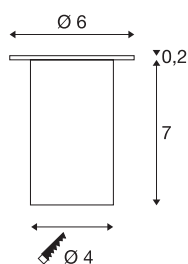

TRAIL-LITE 60

utendørs nedfelt gulvbelysning, LED, 6500 K, IP65, rustfritt stål 316, satinert glassinnsats

TRAIL-LITE 60 kan innfelles i gulv og vegger. Den er utstyrt med flere LED og kan benyttes utendørs med kapslingsklasse IP65. Alternativt fås armaturet i varianter med andre lysfarger eller med satinert eller fasettert glass. Leveres med monteringshylse for enklere montering. armaturet kobles til strømmettet via en konvensjonell 12 V lavvolts-transformator (ekstrautstyr). Denne armaturet inneholder integrerte LED-lyskilder.

TEKNISKE DATA

Art.nr.	227461
IP-kode	IP 65
Montering	Innfelt montering
Montering detaljer	Gulv, Vegg
Primær merkespenning	12V ~50/60Hz
Kapslingsgrad	III
Temperatur ved glasset (lysutslipp)	28 °C
Lysytelse	10 lm
Lysfargetemperatur	6500 Kelvin
Farge	rustfritt stål
CRI	80
LXXBXX-data	L70B50
Levetid	20000 h
Lysåpning	direkte
Nettvekt	0.161 kg
Bruttovekt	0.191 kg
Utsnittform	rund
Innfellingsdybde	7 cm
Innfellingsdiameter	4 cm