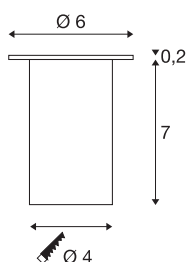

TRAIL-LITE 60

outdoor vloerinbouwarmatuur, led, 6500 K, IP65, roestvrij staal 316, glas inleg gesatineerd

De met meerdere leds uitgeruste vloer- en wandinbouwarmatuur TRAIL-LITE 60 kan waardoor beveiligingsklasse IP65 ook in de buitenlucht worden gebruikt. Als alternatieven zijn andere lichtkleuren plus gesatineerde of gefacetteerde afdekgelazen beschikbaar. Voor een eenvoudige montage bevindt zich een inbouwkoker in de leveringsomvang. De armatuur wordt via de toevoer naar een afzonderlijk verkrijgbare, conventionele 12 V laagspanningstransformator aangesloten. Deze lamp bevat ingebouwde ledlampen.

TECHNISCHE SPECIFICATIES

Art.nr.	227461
IP-code	IP 65
Montage	Inbouw
Montagebeschrijving	Vloer,Wand
Primaire nominale spanning	12V ~50/60Hz
Veiligheidsklasse	III
Temperatuur bij glas (lichtemissie)	28 °C
Lumen	10 lm
Lichtkleurtemperatuur	6500 Kelvin
Kleur	roestvrij staal
CRI	80
LXXBXX gegevens	L70B50
Levensduur	20000 h
Lichtval	direct
Nettogewicht	0.161 kg
Brutogewicht	0.191 kg
Vorm inbouwopening	rond
Inbouwdiepte	7 cm
Inbouwdiameter	4 cm