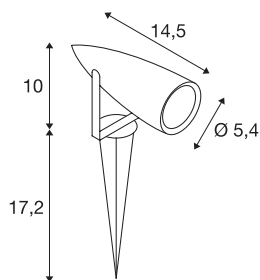

SYNA

projecteur extérieur, gris argent, LED, 8,6W, 3000K, IP55

Le spot sur piquet SYNA disponible en plusieurs coloris est équipé d'une puissante LED blanc chaud 9 Watt. Le raccordement électrique du luminaire en aluminium s'effectue directement sur la tension secteur 230V à l'aide du câble avec fiche incluse. Luminaire adapté pour l'extérieur grâce à l'indice de protection IP55.

INFORMATIONS TECHNIQUES

Réf.	227504
Code IP	IP55
Classe de résistance aux chocs	IK 04
Résistance aux chocs	0.5 Joule
Montage	Encastrement
Détails de montage	Sol
Tension nominale primaire	220-240V ~50/60Hz
Classe de protection	I
Puissance en watts	9 W
Température ambiante minimale	-20 °C
Température ambiante maximale	40 °C
Effet stroboscopique (SVM)	3.25
Lumen	470 lm
Température de couleur	3000 Kelvin
Angle de rayonnement	50 °
Coloris	gris
IRC	80
Données LXXBXX	L70B50
Durée de vie	30000 h
Sortie lumineuse	directement
Longueur	14.5 cm
Hauteur	10 cm

Source Lumineuse

954801	
--------	---

Diamètre	5.4 cm
Longueur du piquet	17.2 cm
Poids net	0.705 kg
Poids brut	0.762 kg