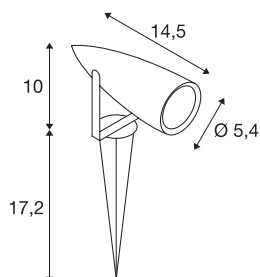

## SYNA

venkovní svítidlo s trnem, LED, 3000K, IP55, antracit, 230 V, 8,6 W

Svítidlo s trnem SYNA, které lze dodat v několika barevných variantách, je osazeno výkonnou LED 9 W v teplé bílé. Svítidlo vyrobené z hliníku se připojí přímo k síťovému napětí 230V pomocí přívodního vedení vč. síťového konektoru. Díky krytí IP55 je svítidlo vhodné pro venkovní oblast.

## TECHNICKÁ DATA

Č. výrobku	227505
Kód IP	IP 55
Třída rázové pevnosti	IK 04
Rázová pevnost	0.5 Joule
Montáž	Montáž
Podrobnosti montáže	Podlaha
Primární jmenovité napětí	220-240V ~50/60Hz
Třída ochrany	I
Příkon	9 W
Minimální teplota prostředí	-20 °C
Maximální teplota prostředí	40 °C
Stroboskopický efekt (SVM)	3.25
Lumen	470 lm
Teplota barvy světla	3000 Kelvin
Úhel záření	50 °
Barva	antracit
CRI	80
Data LXXBXX	L70B50
Životnost	30000 h
Výstup světla	přímé
Délka	14.5 cm
Výška	10 cm

## Světelného Zdroje

954801	
--------	---

<b>Průměr</b>	5.4 cm
<b>Délka trnu do země</b>	17.2 cm
<b>Hmotnost netto</b>	0.701 kg
<b>Celková hmotnost</b>	0.763 kg
<b>BIG WHITE strana</b>	689