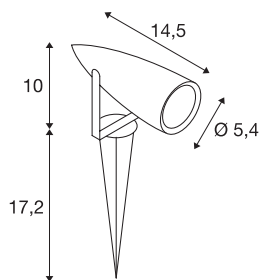

SYNA

luminaria con piquete, led, 3000 K, IP55, antracita, 230 V, 8,6 W

La luminaria con piquete de puesta a tierra SYNA, disponible en varios colores, está equipada con un potente led blanco cálido de 9 vatios. La conexión eléctrica de la luminaria de aluminio se realiza directamente a la tensión eléctrica de 230 V gracias al cable con clavija de enchufe incluida. Gracias al grado de protección IP55, la luminaria es apta para su uso en exteriores.

Datos técnicos

Art. N.º	227505
Código IP	IP 55
Clase de resistencia al impacto	IK 04
Resistencia al impacto	0.5 Joule
Montaje	Empotrado
Detalles de montaje	Suelo
Voltaje nominal primario	220-240V ~50/60Hz
Clase de protección	I
Potencia	9 W
Temperatura ambiente mínima	-20 °C
Temperatura ambiente máxima	40 °C
Efecto estroboscópico (SVM)	3.25
Flujo luminoso	470 lm
Temperatura del color de la luz	3000 Kelvin
Semiángulo de dispersión	50 °
Color	antracita
IRC	80
Datos LXXBXX	L70B50
Vida útil	30000 h
Salida de la luz	directamente
Longitud	14.5 cm
Altura	10 cm

Fuente de luz

954801	
--------	---

Diámetro	5.4 cm
Longitud del pincho tierra	17.2 cm
Peso neto	0.699 kg
Peso bruto	0.761 kg
Página BIG WHITE	601