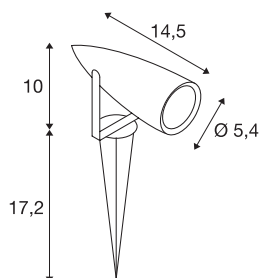

Spot sur piquet outdoor SYNA

LED, 3000 K, IP55, anthracite, 230 V, 8,6 W

Le spot sur piquet SYNA disponible en plusieurs variantes de couleur dispose d'une LED puissante blanc chaud de 9 W. Le raccordement électrique du luminaire en aluminium se fait directement au réseau 230 V au moyen du câble doté d'une fiche. L'indice de protection IP55 signifie que ce luminaire peut être placé à l'extérieur.

INFORMATIONS TECHNIQUES

N° art.	227505
Code IP	IP 55
Classe de résistance aux chocs	IK 04
Résistance au choc	0.5 Joule
Montage	Encastré
Infos de montage	Sol
Tension nominale primaire	220-240V ~50/60Hz
Indice de protection	I
Wattage	9 W
Température ambiante min.	-20 °C
Température ambiante max.	40 °C
Effet stroboscopique (SVM)	3.25
Lumen	470 lm
Température de couleur	3000 Kelvin
Angle faisceau	50 °
Coloris	anthracite
CRI	80
Caractéristiques LXXBXX	L70B50
Durée de vie	30000 h
Faisceau lumineux	directement
Longueur	14.5 cm
Hauteur	10 cm

Source Lumineuse

954801	
--------	---

Diamètre	5.4 cm
Longueur du piquet	17.2 cm
Poids net	0.701 kg
Poids brut	0.763 kg
BIG WHITE, page	689