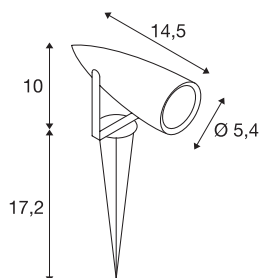

SYNA

projecteur extérieur, anthracite, LED, 8,6W, 3000K, IP55

Le spot sur piquet SYNA disponible en plusieurs coloris est équipé d'une puissante LED blanc chaud 9 Watt. Le raccordement électrique du luminaire en aluminium s'effectue directement sur la tension secteur 230V à l'aide du câble avec fiche incluse. Luminaire adapté pour l'extérieur grâce à l'indice de protection IP55.

INFORMATIONS TECHNIQUES

Réf.	227505
Code IP	IP 55
Classe de résistance aux chocs	IK 04
Résistance aux chocs	0.5 Joule
Montage	Encastrement
Détails de montage	Sol
Tension nominale primaire	220-240V ~50/60Hz
Classe de protection	I
Puissance en watts	9 W
Température ambiante minimale	-20 °C
Température ambiante maximale	40 °C
Effet stroboscopique (SVM)	3.25
Lumen	470 lm
Température de couleur	3000 Kelvin
Angle de rayonnement	50 °
Coloris	anthracite
IRC	80
Données LXXBXX	L70B50
Durée de vie	30000 h
Sortie lumineuse	directement
Longueur	14.5 cm
Hauteur	10 cm

Source Lumineuse

954801	
--------	---

Diamètre	5.4 cm
Longueur du piquet	17.2 cm
Poids net	0.701 kg
Poids brut	0.763 kg
Page du BIG WHITE	689