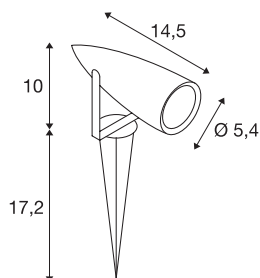

SYNA

lampada a picchetto, Outdoor LED, 3000K, IP55, antracite, 230V, max. 8,6W

La lampada a picchetto, disponibile in più colori, SYNA, è dotata di potente LED bianco caldo da 9 Watt. L'apparecchio in alluminio si collega direttamente alla rete elettrica da 230V tramite il cavo di alimentazione con spina elettrica. La lampada è adatta anche per l'uso esterno grazie al grado di protezione IP55.

DATI TECNICI

Articolo	227505
Codice IP	IP 55
Classe di resistenza all'urto	IK 04
Resistenza all'urto	0.5 Joule
Montaggio	Incasso
Dettagli di montaggio	Pavimento
Tensione nominale primaria	220-240V ~50/60Hz
Classe isolamento	I
Wattaggio	9 W
Temperatura ambiente minima	-20 °C
Temperatura ambiente massima	40 °C
Effetto stroboscopico (SVM)	3.25
Lumen	470 lm
Temperatura colore	3000 Kelvin
Angolo di emissione	50 °
Colore	antracite
CRI	80
Dati LXXBXX	L70B50
Durata	30000 h
Emissione	diretto
Lunghezza	14.5 cm
Altezza	10 cm

Sorgente Luminosa

954801	
--------	-----------------------------------------------------------------------------------

Diametro	5.4 cm
Lunghezza picchetto da terra	17.2 cm
Peso netto	0.699 kg
Peso lordo	0.761 kg
BIG WHITE pagina	601