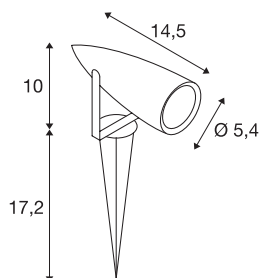

SYNA

lampada a picchetto, Outdoor LED, 3000K, IP55, antracite, 230V, max. 8,6W

La lampada a picchetto, disponibile in più colori, SYNA, è dotata di potente LED bianco caldo da 9 Watt. L'apparecchio in alluminio si collega direttamente alla rete elettrica da 230V tramite il cavo di alimentazione con spina elettrica. La lampada è adatta anche per l'uso esterno grazie al grado di protezione IP55.

DATI TECNICI

Articolo	227505
Codice IP	IP 55
Classe di resistenza all'urto	IK 04
Resistenza all'urto	0.5 Joule
Montaggio	Incasso
Dettagli di montaggio	Pavimento
Tensione nominale primaria	220-240V ~50/60Hz
Classe isolamento	I
Wattaggio	9 W
Temperatura ambiente minima	-20 °C
Temperatura ambiente massima	40 °C
Effetto stroboscopico (SVM)	3.25
Lumen	470 lm
Temperatura colore	3000 Kelvin
Angolo di emissione	50 °
Colore	antracite
CRI	80
Dati LXXBXX	L70B50
Durata	30000 h
Emissione	diretto
Lunghezza	14.5 cm
Altezza	10 cm

Sorgente Luminosa

954801	
--------	---

Diametro	5.4 cm
Lunghezza picchetto da terra	17.2 cm
Peso netto	0.701 kg
Peso lordo	0.763 kg
BIG WHITE pagina	689