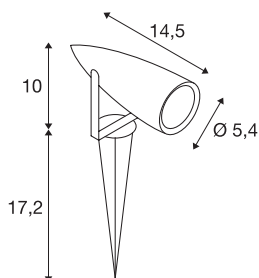

## SYNA

utendørs spot med jordspyd, LED, 3000K, IP55, antrasitt, 230 V, 8, 6 W

Jordspydarmaturet SYNA, som er tilgjengelig i flere fargevarianter, er utstyrt med en effektsterk, varmhvit 9 watt LED. Aluminiumsarmaturet har en integrert ledning med nettstøpsel og kan kobles direkte til 230 V nettspenning. Med kapslingsklasse IP55 er armaturet egnet til utendørs bruk.

## TEKNISKE DATA

Art.nr.	227505
IP-kode	IP 55
Slagfasthetsklasse	IK 04
Slagfasthet	0.5 Joule
Montering	Innfelt montering
Montering detaljer	Gulv
Primær merkespenning	220-240V ~50/60Hz
Kapslingsgrad	I
Systemeffekt	9 W
Minimal omgivelsestemperatur	-20 °C
Maksimal omgivelsestemperatur	40 °C
Strobeeffekt (SVM)	3.25
Lysytelse	470 lm
Lysfargetemperatur	3000 Kelvin
Spredningsvinkel	50 °
Farge	antrasitt
CRI	80
LXXBXX-data	L70B50
Levetid	30000 h
Lysåpning	direkte
Lengde	14.5 cm
Høyde	10 cm

## Lyskilde

954801	
--------	---

Diameter	5.4 cm
Lengde jordspyd	17.2 cm
Nettvekt	0.701 kg
Bruttvekt	0.763 kg
BIG WHITE side	689