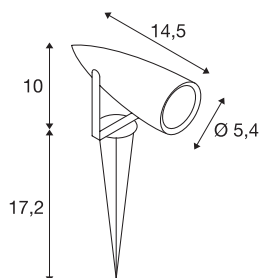

## SYNA

outdoor grondpinarmatuur, LED, 3000K, IP55, antraciet, 230V, 8,6W

De in meerdere kleuruitvoeringen verkrijgbare grondpinarmatuur SYNA is uitgerust met een krachtige, warm witte LED van 9 watt. Met behulp van de voedingskabel met netstekker wordt de aluminium lamp rechtstreeks aangesloten op 230V netspanning. Door de beschermklasse IP55 is de armatuur geschikt voor buitengebruik.

## TECHNISCHE GEGEVENS

Art.nr.	227505
IP-code	IP 55
Schokbestendigheidsklasse	IK 04
Schokbestendigheid	0.5 Joule
Montage	inbouw
Montagebeschrijving	grond
Primaire nominale spanning	220-240V ~50/60Hz
Beschermingsklasse	I
Wattage	9 W
minimale omgevingstemperatuur	-20 °C
maximale omgevingstemperatuur	40 °C
Stroboscopisch effect (SVM)	3.25
Lumen	470 lm
Lichtkleurtemperatuur	3000 Kelvin
Stralingshoek	50 °
Kleur	antraciet
CRI	80
LXXBXX-gegevens	L70B50
Levensduur	30000 h
Lichtuitlaat	direct
Lengte	14.5 cm
Hoogte	10 cm

## Lichtbron

954801	
--------	---

<b>Diameter</b>	5.4 cm
<b>Lengte grondpin</b>	17.2 cm
<b>Nettogewicht</b>	0.701 kg
<b>Brutogewicht</b>	0.763 kg
<b>BIG WHITE pagina</b>	689