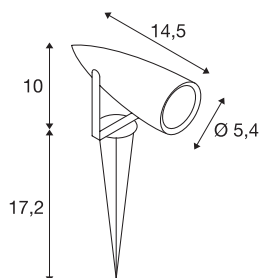

SYNA

outdoor lamp met grondpin, led, 3000 K, IP55, antraciet, 230 V, 8,6 W

De in meerdere kleuren verkrijgbare armatuur met grondpin SYNA is met een krachtige, warmwitte 9 watt led uitgerust. De aluminium armatuur kan via de voedingskabel inclusief stekker direct op 230 V netspanning aangesloten worden. Door de beveiligingsklasse IP55 is de armatuur geschikt voor buitengebruik.

TECHNISCHE SPECIFICATIES

Art.nr.	227505
IP-code	IP 55
Slagvastheidsklasse	IK 04
Slagvastheid	0.5 Joule
Montage	Inbouw
Montagebeschrijving	Vloer
Primaire nominale spanning	220-240V ~50/60Hz
Veiligheidsklasse	I
Wattage	9 W
minimale omgevingstemperatuur	-20 °C
maximale omgevingstemperatuur	40 °C
Stroboscopisch effect (SVM)	3.25
Lumen	470 lm
Lichtkleurtemperatuur	3000 Kelvin
Stralingshoek	50 °
Kleur	antraciet
CRI	80
LXXBXX gegevens	L70B50
Levensduur	30000 h
Lichtval	direct
Lengte	14.5 cm
Hoogte	10 cm

Lichtbron

954801	
--------	---

Diameter	5.4 cm
Lange grondpin	17.2 cm
Nettogewicht	0.701 kg
Brutogewicht	0.763 kg
BIG WHITE pagina	689