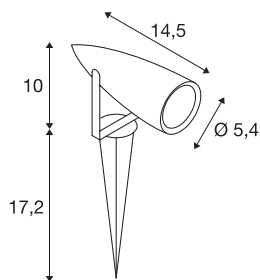

SYNA

luminária de estaca para exteriores, LED, 3000K, IP65, antracite, 230 V, 8,6W

A luminária de estaca SYNA disponível em várias cores, está equipada com um potente LED branco quente de 9 watts. A ligação elétrica da luminária em alumínio é efetuada diretamente a uma tensão de rede de 230V, através de cabo de alimentação incl. ficha de tomada. A luminária é adequada para utilização em áreas exteriores, devido à sua classe de proteção IP55.

DADOS TÉCNICOS

Ref. n.º	227505
IP Code	IP 55
Classe de resistência ao impacto	IK 04
Resistência ao impacto	0.5 Joule
Montagem	Montagem de embutir
Pormenores da montagem	Chão
Tensão nominal primária	220-240V ~50/60Hz
Classe de proteção	I
Potência	9 W
temperatura ambiente mínima	-20 °C
temperatura ambiente máxima	40 °C
Efeito estroboscópico (SVM)	3.25
Lúmen	470 lm
Temperatura de cor da luz	3000 Kelvin
Ângulo de feixe	50 °
Cor	antracite
CRI	80
Dados LXXBXX	L70B50
Vida útil	30000 h
Saída de luz	direto
Comprimento	14.5 cm
Altura	10 cm

Fonte de luz

954801	
--------	---

Diâmetro	5.4 cm
Comprimento da estaca	17.2 cm
Peso líquido	0.699 kg
Peso bruto	0.761 kg
Página BIG WHITE	601