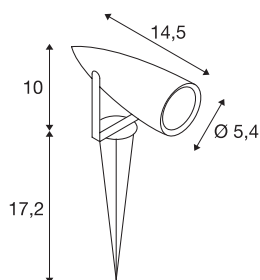

SYNA

уличный светильник на колышке, светодиодный, 3000 К, IP55, антрацитовый, 230 В, 8,6 Вт

Светильник на колышке SYNA доступен в нескольких цветах и оснащен мощным светодиодом с теплым белым светом мощность в 9 Вт. Светильник изготовлен из алюминия, подключается напрямую к электросети напряжением 230 В при помощи установленного питающего провода со штепсельной вилкой. Светильник имеет степень защиты IP55 и может использоваться вне помещений.

Технические характеристики

| | |
|---|-------------------|
| Тов. № | 227505 |
| IP Code | IP 55 |
| Класс ударопрочности | IK 04 |
| Ударопрочность | 0.5 Joule |
| Сборка | Встраиваемый |
| Детали сборки | Пол |
| Номинальное первичное напряжение | 220-240V ~50/60Hz |
| Класс защиты | I |
| Мощность | 9 W |
| Минимальная температура окружающей среды | -20 °C |
| Максимальная температура окружающей среды | 40 °C |
| Стробоскопический эффект (SVM) | 3.25 |
| Световой поток | 470 lm |
| Цветовая температура | 3000 Kelvin |
| Половинный угол | 50 ° |
| Цвет | антрацитовый |
| CRI | 80 |
| LXXVXX Данные | L70B50 |
| Срок службы | 30000 h |
| Световое отверстие | прямой |
| Длина | 14.5 cm |

Источник света

| | |
|--------|---|
| 954801 |  |
|--------|---|

| | |
|-------------------------------|----------|
| Высота | 10 cm |
| Диаметр | 5.4 cm |
| Кольшек для крепления в грунт | 17.2 cm |
| Вес нетто | 0.701 kg |
| вес брутто | 0.763 kg |
| BIG WHITE Seite | 689 |