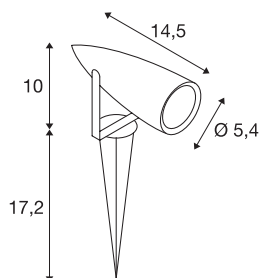

SYNA

zunanja svetilka s klinom, LED, 3000 K, IP55, antracit, 230 V, 8,6 W

Svetilka z ozemljitvenim klinom SYNA je na voljo v različnih barvah in opremljena z zmogljivo 9-vatno LED žarnico, ki oddaja toplo belo svetlobo. Aluminijasta svetilka deluje prek napajalnega voda in električnega vtiča neposredno na omrežju z napetostjo 230 V. Svetilka spada v zaščitni razred IP55, zato je primerna za zunanjo uporabo.

TEHNIČNI PODATKI

Št. art.	227505
IP koda	IP 55
Kategorija odpornosti proti udarcem	IK 04
Odpornost proti udaru	0.5 Joule
Montaža	Vgradnja
Podrobnosti montaže	Dno
Primarna nazivna napetost	220-240V ~50/60Hz
Zaščitni razred	I
El. moč	9 W
minimalna temperatura okolja	-20 °C
maksimalna temperatura okolja	40 °C
Stroboskopski učinek (SVM)	3.25
Lumini	470 lm
Barvna temperatura	3000 Kelvin
Kot sevanja	50 °
Barva	antracit
CRI	80
LXXBXX podatki	L70B50
Življenjska doba	30000 h
Svetenje	neposredno
Dolžina	14.5 cm
Višina	10 cm

Svetlobnega Vira

954801 

Premer	5.4 cm
Dolžina konice za zemljo	17.2 cm
Neto teža	0.701 kg
Bruto teža	0.763 kg
BIG WHITE Stran	689