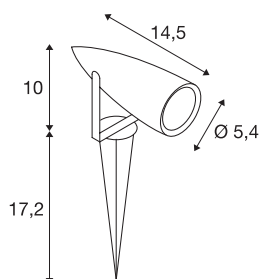

SYNA

projecteur extérieur, vert, LED, 8,6W, 3000K, IP55

Le spot sur piquet SYNA disponible en plusieurs coloris est équipé d'une puissante LED blanc chaud 9 Watt. Le raccordement électrique du luminaire en aluminium s'effectue directement sur la tension secteur 230V à l'aide du câble avec fiche incluse. Luminaire adapté pour l'extérieur grâce à l'indice de protection IP55.

INFORMATIONS TECHNIQUES

Réf.	227508
Code IP	IP55
Classe de résistance aux chocs	IK 04
Résistance aux chocs	0.5 Joule
Montage	Encastrement
Détails de montage	Sol
Tension nominale primaire	220-240V ~50/60Hz
Classe de protection	I
Puissance en watts	9 W
Température ambiante minimale	-20 °C
Température ambiante maximale	40 °C
Effet stroboscopique (SVM)	3.25
Lumen	470 lm
Température de couleur	3000 Kelvin
Angle de rayonnement	50 °
Coloris	vert
IRC	80
Données LXXBXX	L70B50
Durée de vie	30000 h
Sortie lumineuse	directement
Longueur	14.5 cm
Hauteur	10 cm

Source Lumineuse

954801	
--------	---

Diamètre	5.4 cm
Longueur du piquet	17.2 cm
Poids net	0.694 kg
Poids brut	0.742 kg