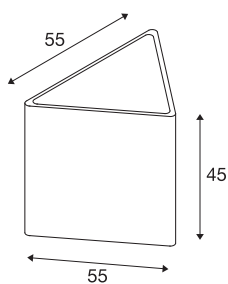

## KENGA

venkovní stojací lampa, TC-(D,H,T,Q)SE, IP54, trojúhelníková, bílá, max. 24 W

Přenosný světelný objekt s uzavřeným, vysoce pevným stínidlem svítidla z opálového plastu. Svítidlo KENGA může být na základě trojúhelníkového tvaru použito k sezení (max. 130 kg). Je označena plocha k sezení díky trojúhelníkovému krytu z umělého dřeva. Díky krytí IP54 i síťovému kabelu včetně síťového konektoru lze svítidlo použít téměř na každém místě, a tím upoutat pozornost v každé zahradě.

## TECHNICKÁ DATA

Č. výrobku	227550
Objímka	E27
Počet objímek	1
Kód IP	IP 54
Třída rázové pevnosti	IK 06
Rázová pevnost	1 Joule
Montáž	Mobil
Mechanické zatížení	0,13 t
Primární jmenovité napětí	230V ~50/60Hz
Třída ochrany	I
Příkon	24 W
Barva	bílá
CRI	90
Výstup světla	přímé – nepřímé
Délka	45 cm
Šířka	51 cm
Výška	45 cm
Hmotnost netto	5.81 kg
Celková hmotnost	7.661 kg