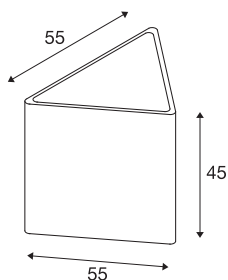

KENGA

luminaria de pie de exterior, TC-(D,H,T,Q)SE, IP54, triangular, blanco, con cubierta de madera artificial, 24 W como máximo

Objeto de luz móvil con una pantalla cerrada y altamente resistente de plástico opalino. La luminaria KENG puede utilizarse como asiento (130 kg como máximo) gracias a su forma triangular. El asiento se caracteriza por una cubierta triangular de manera artificial. Gracias al grado de protección IP54, así como al cable de conexión con clavija de enchufe incluida, la luminaria puede usarse en casi cualquier lugar y ser, por lo tanto, la atracción de cualquier jardín.

Datos técnicos

Art. N.º	227550
Casquillo	E27
Número de casquillos	1
Código IP	IP 54
Clase de resistencia al impacto	IK 06
Resistencia al impacto	1 Joule
Montaje	Móvil
Carga mecánica	0,13 t
Voltaje nominal primario	230V ~50/60Hz
Clase de protección	I
Potencia	24 W
Color	blanco
IRC	90
Salida de la luz	Directa - indirecta
Longitud	45 cm
Anchura	51 cm
Altura	45 cm
Peso neto	5.81 kg
Peso bruto	7.661 kg