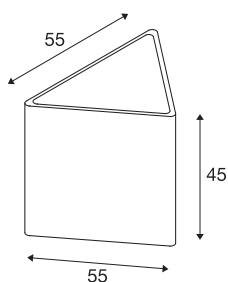

## Borne outdoor KENGA

TC-(D,H,T,Q)SE, IP54, triangulaire, blanc, avec un écran en bois artificiel, max. 24 W

Objet lumineux mobile avec un abat-jour fermé très résistant en plastique opale. Comme le luminaire KENGA est triangulaire, on peut l'utiliser comme surface d'assise (max. 130 kg). La surface d'assise est dotée d'un recouvrement triangulaire en bois artificiel. Comme l'indice de protection est IP54 et le cordon d'alimentation est fourni, ce luminaire sera le point de mire dans votre jardin, peu importe où vous le placez.

## INFORMATIONS TECHNIQUES

N° art.	227550
Douille	E27
Nombre de douilles	1
Code IP	IP 54
Classe de résistance aux chocs	IK 06
Résistance au choc	1 Joule
Montage	Mobile
Charge mécanique	0,13 t
Tension nominale primaire	230V ~50/60Hz
Indice de protection	I
Wattage	24 W
Coloris	blanc
CRI	90
Faisceau lumineux	direct - indirect
Longueur	45 cm
Largeur	51 cm
Hauteur	45 cm
Poids net	5.81 kg
Poids brut	7.661 kg