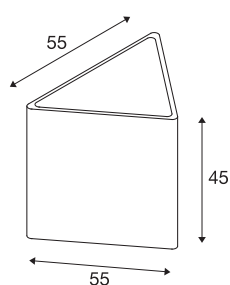

## KENGA 45

luminaire mobile extérieur, blanc/bois, E27, 24W max, IP54

Objet lumineux mobile avec un abat-jour fermé et très résistant en plastique opale. Grâce à sa forme triangulaire, le luminaire KENGA peut servir de tabouret (max. 130kg). L'assise est un cache triangulaire en imitation bois. En raison de son indice de protection IP54 et de son câble secteur avec fiche incluse, il est utilisable quasiment partout et ne manquera pas d'attirer tous les regards dans votre jardin.

## INFORMATIONS TECHNIQUES

Réf.	227550
Douille	E27
Nombre de douilles	1
Code IP	IP 54
Classe de résistance aux chocs	IK 06
Résistance aux chocs	1 Joule
Montage	Mobile
Charge mécanique	0,13 t
Tension nominale primaire	230V ~50/60Hz
Classe de protection	I
Puissance en watts	24 W
Coloris	blanc
IRC	90
Sortie lumineuse	direct - indirect
Longueur	45 cm
Largeur	51 cm
Hauteur	45 cm
Poids net	5.81 kg
Poids brut	7.661 kg