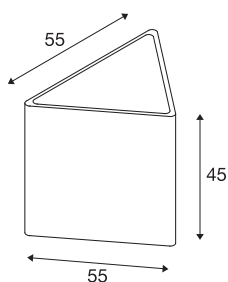

## KENGA

lampada da terra outdoor, TC-(D,H,T,Q)SE, IP54, triangolare, bianco, con copertura in finto legno, max. 24W

Un oggetto luminoso mobile, con diffusore chiuso e altamente resistente in plastica opalina. La forma triangolare di KENGA ne consente l'impiego come seduta (max. 130kg). La seduta è caratterizzata da una copertura triangolare in finto legno. Con il suo grado di protezione IP54 e il cavo di alimentazione con spina, questa lampada si può utilizzare praticamente ovunque, come accattivante oggetto di arredo del vostro giardino.

## DATI TECNICI

Articolo	227550
Attacco	E27
Numero di attacchi	1
Codice IP	IP 54
Classe di resistenza all'urto	IK 06
Resistenza all'urto	1 Joule
Montaggio	Mobile
Carico meccanico	0,13 t
Tensione nominale primaria	230V ~50/60Hz
Classe isolamento	I
Wattaggio	24 W
Colore	bianco
CRI	90
Emissione	diretto-indiretto
Lunghezza	45 cm
Larghezza	51 cm
Altezza	45 cm
Peso netto	5.81 kg
Peso lordo	7.661 kg