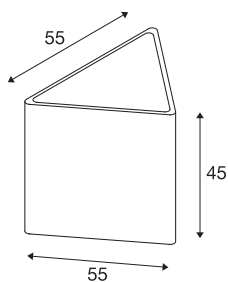

KENGA

utendørs stålampe, TC-(D,H,T,Q)SE, IP54, trekantet, hvit, med deksel i tre-look, maks. 24 W

Flyttbart lysobjekt med en lukket, robust armaturskjerm av opalhvitt plast. Den trekantede formen gjør det mulig å benytte KENGA som sitteplass (maks. 130 kg). Sitteplassen er avmerket med et trekantet deksel i tre-look. Med kapslingsklasse IP54 samt nettleddning med nettstøpsel kan armaturet benyttes nesten overalt og blir et vakkert blikkfang i hagen.

TEKNISKE DATA

| | |
|----------------------|---------------------|
| Art.nr. | 227550 |
| Sokkel | E27 |
| Antall lyskilder | 1 |
| IP-kode | IP 54 |
| Slagfasthetsklasse | IK 06 |
| Slagfasthet | 1 Joule |
| Montering | Mobil |
| Mekanisk belastning | 0,13 t |
| Primær merkespenning | 230V ~50/60Hz |
| Kapslingsgrad | I |
| Systemeffekt | 24 W |
| Farge | hvit |
| CRI | 90 |
| Lysåpning | direkte - indirekte |
| Lengde | 45 cm |
| Bredde | 51 cm |
| Høyde | 45 cm |
| Nettvekt | 5.81 kg |
| Bruttovekt | 7.661 kg |