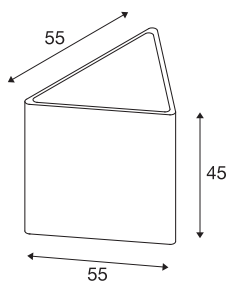

## KENGA

outdoor staanlamp, TC-(D,H,T,Q)SE, IP54, driehoekig, wit, met afdekking van kunsthout, max. 24W

Mobiel lichtobject met een gesloten stevige lampenkamp van opalen kunststof. Het armatuur kan door zijn driehoekige vorm als zitje (tot max. 130 kg) worden gebruikt. Het zitoppervlak heeft een driehoekige afdekking van kunsthout. Het armatuur is zo goed als overal inzetbaar dankzij de beschermklasse IP54 en de aansluitkabel met netstekker en is een blikvanger in elke tuin.

## TECHNISCHE GEGEVENS

Art.nr.	227550
Fitting	E27
Aantal fittingen	1
IP-code	IP 54
Schokbestendigheidsklasse	IK 06
Schokbestendigheid	1 Joule
Montage	mobiel
Mechanische belasting	0,13 t
Primaire nominale spanning	230V ~50/60Hz
Beschermingsklasse	I
Wattage	24 W
Kleur	wit
CRI	90
Lichtuitlaat	direct-indirect
Lengte	45 cm
Breedte	51 cm
Hoogte	45 cm
Nettogewicht	5.81 kg
Brutogewicht	7.661 kg