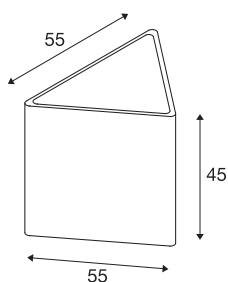

## KENGA

staande buitenlamp, TC-(D,H,T,Q)SE, IP54, driehoekig, wit, met afdekking van kunsthout, max. 24 W

Mobiel lichtobject met een gesloten, zeer sterke lampenkap van opale kunststof. De armatuur KENGA kan vanwege de driehoekige vorm als zitplaats (max. 130 kg) worden gebruikt. Het zitvlak wordt aangegeven door een driehoekige afdekking van kunsthout. Door zijn beveiligingsklasse IP54, plus voedingskabel inclusief voedingsstekker is de armatuur op bijna elke plaats toepasbaar en wordt hij daardoor blikvanger in elke tuin.

## TECHNISCHE SPECIFICATIES

Art.nr.	227550
Fitting	E27
Aantal fittingen	1
IP-code	IP 54
Slagvastheidsklasse	IK 06
Slagvastheid	1 Joule
Montage	Mobiel
Mechanische belasting	0,13 t
Primaire nominale spanning	230V ~50/60Hz
Veiligheidsklasse	I
Wattage	24 W
Kleur	wit
CRI	90
Lichtval	direct - indirect
Lengte	45 cm
Breedte	51 cm
Hoogte	45 cm
Nettogewicht	5.81 kg
Brutogewicht	7.661 kg