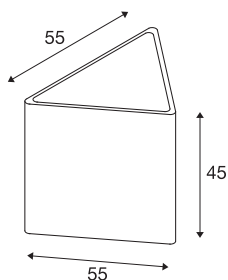

KENGA

luminária de apoio para exteriores, TC-(D,H,T,Q)SE, IP54, triangular, branco, com cobertura em madeira artificial, máx. 24W

Objeto luminoso móvel, com globo fechado e resistente, em plástico opalino. Devido à sua forma triangular, a luminária KENGA pode ser usada como assento (máx. 130 kg). A superfície de assento está assinalada com uma cobertura triangular em madeira artificial. Devido à sua classe de proteção IP54, bem como ao cabo de alimentação e ficha de tomada, esta luminária pode ser disposta em quase todos os lugares, tornando-se assim num autêntico chamariz em qualquer jardim.

DADOS TÉCNICOS

Ref. n.º	227550
Casquilho	E27
Número de tomadas	1
IP Code	IP 54
Classe de resistência ao impacto	IK 06
Resistência ao impacto	1 Joule
Montagem	Móvel
Carga mecânica	0,13 t
Tensão nominal primária	230V ~50/60Hz
Classe de proteção	I
Potência	24 W
Cor	branco
CRI	90
Saída de luz	direto-indireto
Comprimento	45 cm
Largura	51 cm
Altura	45 cm
Peso líquido	5.81 kg
Peso bruto	7.661 kg