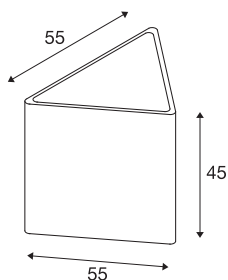

## KENGA

уличный напольный светильник, ТС-(D,H,T,Q)SE, IP54, треугольный, белый, п покрытием под дерево, макс. 24 Вт

передвижной светильник с закрытым высокопрочным абажуром из опалового пластика. Светильник KENGA благодаря своей форме может использоваться как место для сидения (макс. 130 кг). На стороне для сидения есть покрытие, выполненное под древесину. Благодаря классу защиты IP54, а также шнуру питания со штепсельной вилкой, светильник можно использовать практически в любом месте, и он отлично будет смотреться в любом саду.

### Технические характеристики

Тов. №	227550
Патрон	E27
Количество патронов	1
IP Code	IP 54
Класс ударопрочности	IK 06
Ударопрочность	1 Joule
Сборка	Мобильный
Механическая нагрузка	0,13 t
Номинальное первичное напряжение	230V ~50/60Hz
Класс защиты	I
Мощность	24 W
Цвет	белый
CRI	90
Световое отверстие	прямой - отраженный
Длина	45 cm
Ширина	51 cm
Высота	45 cm
Вес нетто	5.81 kg
вес брутто	7.661 kg