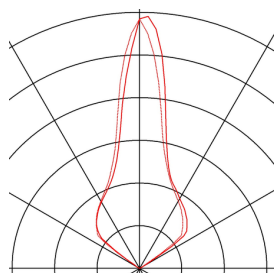

## ROCCI 125

**luminaria empotrada de suelo de exterior, led, 3000 K, IP67, redonda, acero fino 316, 6 W como máximo**

La luminaria empotrada de suelo ROCCI 125 con embellecedor redondo de acero fino y cubierta de vidrio transparente está equipada con un módulo led COB. Gracias al grado de protección IP67, la luminaria disponible con dos formas de embellecedor es apta para su uso en exteriores. La conexión eléctrica se realiza directamente a la tensión eléctrica de 230 V. Para un montaje fácil, la entrega incluye una maceta empotrable.

## Datos técnicos

Art. N.º	227600
Código IP	IP 67
Clase de resistencia al impacto	IK 08
Resistencia al impacto	5 Joule
Montaje	Empotrado
Detalles de montaje	Suelo
Voltaje nominal primario	100-277V ~50/60Hz
Corriente eléctrica / Tensión secundaria	700 mA
Clase de protección	I
Potencia	8.6 W
Temperatura ambiente mínima	-20 °C
Temperatura ambiente máxima	45 °C
Nivel de corriente de entrada	5 A
Duración de la corriente de entrada	25 µs
Temperatura en el cristal (emisión de luz)	48 °C
Efecto estroboscópico (SVM)	0.02
Flujo luminoso	580 lm
Temperatura del color de la luz	3000 Kelvin
Semiángulo de dispersión	120 °
Color	acero inoxidable
Datos LXXBXX	L70B50
Vida útil	40000 h

## Fuente de luz

916530	
--------	---

Salida de la luz	indirectamente
Profundidad	12.7 cm
Diámetro	12.6 cm
Peso neto	0.924 kg
Peso bruto	1.078 kg
Forma de la estructura	ronda
Profundidad del montaje	12.3 cm
Diámetro de montaje	11.3 cm
Página BIG WHITE	730