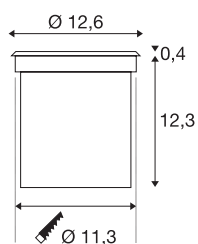

## ROCCI 125

**luminaria empotrada de suelo de exterior, led, 3000 K, IP67, redonda, acero fino 316, 6 W como máximo**

La luminaria empotrada de suelo ROCCI 125 con embellecedor redondo de acero fino y cubierta de vidrio transparente está equipada con un módulo led COB. Gracias al grado de protección IP67, la luminaria disponible con dos formas de embellecedor es apta para su uso en exteriores. La conexión eléctrica se realiza directamente a la tensión eléctrica de 230 V. Para un montaje fácil, la entrega incluye una maceta empotrable.

## Datos técnicos

Art. N.º	227600
Código IP	IP 67
Clase de resistencia al impacto	IK 08
Resistencia al impacto	5 Joule
Montaje	Empotrado
Detalles de montaje	Suelo
Voltaje nominal primario	100-277V ~50/60Hz
Corriente eléctrica / Tensión secundaria	700 mA
Clase de protección	I
Potencia	8.6 W
Temperatura ambiente mínima	-20 °C
Temperatura ambiente máxima	45 °C
Nivel de corriente de entrada	5 A
Duración de la corriente de entrada	25 µs
Temperatura en el cristal (emisión de luz)	48 °C
Efecto estroboscópico (SVM)	0.02
Flujo luminoso	580 lm
Temperatura del color de la luz	3000 Kelvin
Semiángulo de dispersión	120 °
Color	acero inoxidable
Datos LXXBXX	L70B50
Vida útil	40000 h

## Fuente de luz

916530	
--------	---

Salida de la luz	indirectamente
Profundidad	12.7 cm
Diámetro	12.6 cm
Peso neto	0.924 kg
Peso bruto	1.078 kg
Forma de la estructura	ronda
Profundidad del montaje	12.3 cm
Diámetro de montaje	11.3 cm
Página BIG WHITE	730