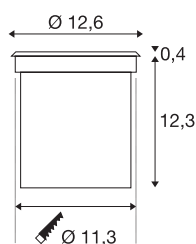

ROCCI 125

utendørs nedfelt gulvbelysning, LED, 3000 K, IP67, rund, rustfritt stål 316, maks. 6 W

Den nedfelte gulvarmaturet ROCCI 125 har en rund front i rustfritt stål og et klart dekkglass. Den er utstyrt en COB LED modul. armaturet finnes med to frontfasonger, og med kapslingsklasse IP67 er armaturet velegnet til utendørs bruk. armaturet kobles direkte til 230 V nettspenning. Leveres med Monteringsboks som gjør monteringen enklere.

TEKNISKE DATA

| | |
|-------------------------------------|-------------------|
| Art.nr. | 227600 |
| EL nummer | 3224166 |
| IP-kode | IP 67 |
| Slagfasthetsklasse | IK 08 |
| Slagfasthet | 5 Joule |
| Montering | Innfelt montering |
| Montering detaljer | Gulv |
| Primær merkespenning | 100-277V ~50/60Hz |
| Sekundær strøm / spenning | 700 mA |
| Kapslingsgrad | I |
| Systemeffekt | 8.6 W |
| Minimal omgivelsestemperatur | -20 °C |
| Maksimal omgivelsestemperatur | 45 °C |
| Høy innkoblingsstrøm | 5 A |
| Varighet innkoblingsstrøm | 25 µs |
| Temperatur ved glasset (lysutslipp) | 48 °C |
| Strobeffekt (SVM) | 0.02 |
| Lysytelse | 580 lm |
| Lysfargetemperatur | 3000 Kelvin |
| Spredningsvinkel | 120 ° |
| Farge | rustfritt stål |
| LXXBXX-data | L70B50 |

Lyskilde

| | |
|--------|---|
| 916530 |  |
|--------|---|

| | |
|---------------------|-----------|
| Levetid | 40000 h |
| Lysåpning | indirekte |
| Dybde | 12.7 cm |
| Diameter | 12.6 cm |
| Nettvekt | 0.924 kg |
| Bruttvekt | 1.078 kg |
| Utsnittsfom | rund |
| Innfellingsdybde | 12.3 cm |
| Innfellingsdiameter | 11.3 cm |
| BIG WHITE side | 854 |