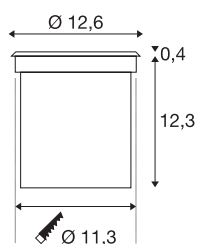

## ROCCI 125

outdoor grondinbouwspot, LED, 3000K, IP67, rond, roestvrij staal 316, max. 6W

De grondinbouwspot ROCCI 125 met ronde roestvrij stalen afdekplaat en afdekking van helder glas is uitgerust met een COB LED module. Dankzij beschermklasse IP67 is de lamp, die met twee verschillende afdekplaten verkrijgbaar is, geschikt voor gebruik buiten. Het armatuur wordt rechtstreeks aangesloten op 230V netspanning. Voor een eenvoudige montage wordt een inbouwdoos meegeleverd.

## TECHNISCHE GEGEVENS

Art.nr.	227600
IP-code	IP 67
Schokbestendigheidsklasse	IK 08
Schokbestendigheid	5 Joule
Montage	inbouw
Montagebeschrijving	grond
Primaire nominale spanning	100-277V ~50/60Hz
Secundaire stroom/spanning	700 mA
Beschermingsklasse	I
Wattage	8.6 W
minimale omgevingstemperatuur	-20 °C
maximale omgevingstemperatuur	45 °C
Niveau van inschakelstroom	5 A
Duur van inschakelstroom	25 µs
Temperatuur bij glas (lichtemissie)	48 °C
Stroboscopisch effect (SVM)	0.02
Lumen	580 lm
Lichtkleurtemperatuur	3000 Kelvin
Stralingshoek	120 °
Kleur	roestvrij staal
LXXBXX-gegevens	L70B50
Levensduur	40000 h

## Lichtbron

916530	
--------	---

Lichtuitlaat	indirect
Diepte	12.7 cm
Diameter	12.6 cm
Nettogewicht	0.924 kg
Brutogewicht	1.078 kg
Uitsparingsvorm	rond
Inbouwdiepte	12.3 cm
Inbouwdiameter	11.3 cm
BIG WHITE pagina	854