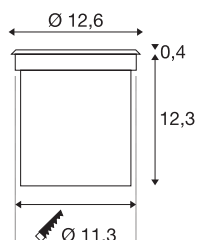

## ROCCI 125

уличный встраиваемый в пол светильник, светодиодный, 3000К, IP67, круглый, нержавеющая сталь 316, макс. 6 Вт

Встраиваемый в пол светильник ROCCI 125 с круглой блендой из нержавеющей стали, прозрачной стеклянной крышкой и модулем для светодиода COB. Светильник доступен с блендами двух форм, имеет степень защиты IP67, поэтому может использоваться вне помещений. Прямое подключение к электросети напряжением 230 В. Для удобства монтажа в комплект поставки входит монтажный стакан.

## Технические характеристики

Тов. №	227600
IP Code	IP 67
Класс ударопрочности	IK 08
Ударопрочность	5 Joule
Сборка	Встраиваемый
Детали сборки	Пол
Номинальное первичное напряжение	100-277V ~50/60Hz
Вторичный ток / напряжение	700 mA
Класс защиты	I
Мощность	8.6 W
Минимальная температура окружающей среды	-20 °C
Максимальная температура окружающей среды	45 °C
Уровень пускового тока	5 A
Продолжительность пускового тока	25 µs
Температура на стекле (излучение света)	48 °C
Стробоскопический эффект (SVM)	0.02
Световой поток	580 lm
Цветовая температура	3000 Kelvin
Половинный угол	120 °
Цвет	Нержавеющая сталь

## Источник света

916530	
--------	---

<b>LXXVXX Данные</b>	L70B50
<b>Срок службы</b>	40000 h
<b>Световое отверстие</b>	отраженный
<b>Глубина</b>	12.7 cm
<b>Диаметр</b>	12.6 cm
<b>Вес нетто</b>	0.924 kg
<b>вес брутто</b>	1.078 kg
<b>Форма сечения</b>	круглый
<b>Установочная глубина</b>	12.3 cm
<b>Установочный диаметр</b>	11.3 cm
<b>BIG WHITE Seite</b>	854