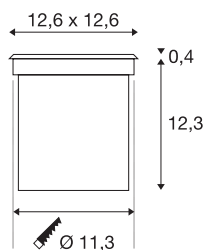

ROCCI 125

luminaria empotrada de suelo de exterior, led, 3000 K, IP67, angular, acero fino 316, 6 W como máximo

La luminaria empotrada de suelo ROCCI 125 con embellecedor angular de acero fino y cubierta de vidrio transparente está equipada con un módulo led COB. Gracias al grado de protección IP67, la luminaria disponible con dos formas de embellecedor es apta para su uso en exteriores. La conexión eléctrica se realiza directamente a la tensión eléctrica de 230 V. Para un montaje fácil, la entrega incluye una maceta empotrable.

Datos técnicos

Art. N.º	227604
Código IP	IP 67
Clase de resistencia al impacto	IK 08
Resistencia al impacto	5 Joule
Montaje	Empotrado
Detalles de montaje	Suelo
Voltaje nominal primario	100-277V ~50/60Hz
Corriente eléctrica / Tensión secundaria	700 mA
Clase de protección	I
Potencia	8.6 W
Temperatura ambiente mínima	-20 °C
Temperatura ambiente máxima	45 °C
Nivel de corriente de entrada	5 A
Duración de la corriente de entrada	25 µs
Temperatura en el cristal (emisión de luz)	48 °C
Efecto estroboscópico (SVM)	0.02
Flujo luminoso	580 lm
Temperatura del color de la luz	3000 Kelvin
Semiángulo de dispersión	120 °
Color	acero inoxidable
IRC	80
Datos LXXBXX	L70B50

Fuente de luz

916530	
--------	---

Vida útil	40000 h
Salida de la luz	indirectamente
Longitud	12.6 cm
Anchura	12.6 cm
Profundidad	12.7 cm
Peso neto	1.019 kg
Peso bruto	1.17 kg
Forma de la estructura	ronda
Profundidad del montaje	12.3 cm
Diámetro de montaje	11.3 cm
Página BIG WHITE	730