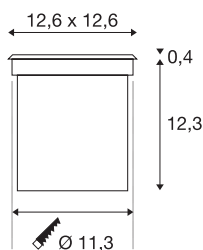

ROCCI 125

utendørs nedfelt gulvbelysning, LED, 3000 K, IP67, firkantet, rustfritt stål 316, maks. 6 W

Den nedfelta gulvarmaturet ROCCI 125 har en firkantet front i rustfritt stål og et klart dekkglass. Den er utstyrt en COB LED modul. armaturet finnes med to frontfasonger, og med kapslingsklasse IP67 er armaturet velegnet til utendørs bruk. armaturet kobles direkte til 230 V nettspenning. Leveres med Monteringsboks som gjør monteringen enklere.

TEKNISKE DATA

Art.nr.	227604
EL nummer	3224167
IP-kode	IP 67
Slagfasthetsklasse	IK 08
Slagfasthet	5 Joule
Montering	Innfelt montering
Montering detaljer	Gulv
Primær merkespenning	100-277V ~50/60Hz
Sekundær strøm / spenning	700 mA
Kapslingsgrad	I
Systemeffekt	8.6 W
Minimal omgivelsestemperatur	-20 °C
Maksimal omgivelsestemperatur	45 °C
Høy innkoblingsstrøm	5 A
Varighet innkoblingsstrøm	25 µs
Temperatur ved glasset (lysutslipp)	48 °C
Strobeeffekt (SVM)	0.02
Lysytelse	580 lm
Lysfargetemperatur	3000 Kelvin
Spredningsvinkel	120 °
Farge	rustfritt stål
CRI	80

Lyskilde

916530	
--------	---

LXXBXX-data	L70B50
Levetid	40000 h
Lysåpning	indirekte
Lengde	12.6 cm
Bredde	12.6 cm
Dybde	12.7 cm
Nettvekt	1.019 kg
Bruttovekt	1.17 kg
Utsnittsforn	rund
Innfellingsdybde	12.3 cm
Innfellingsdiameter	11.3 cm
BIG WHITE side	854