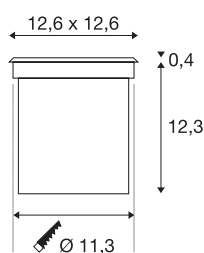

ROCCI 125

outdoor grondinbouwspot, LED, 3000K, IP67, hoekig, roestvrij staal 316, 6W

De grondinbouwspot ROCCI 125 met hoekige roestvrij stalen afdekplaat en afdekking van helder glas is uitgerust met een COB LED module. Dankzij beschermklasse IP67 is de lamp, die met twee verschillende afdekplaten verkrijgbaar is, geschikt voor gebruik buiten. Het armatuur wordt rechtstreeks aangesloten op 230V netspanning. Voor een eenvoudige montage wordt een inbouwdoos meegeleverd.

TECHNISCHE GEGEVENS

Art.nr.	227604
IP-code	IP 67
Schokbestendigheidsklasse	IK 08
Schokbestendigheid	5 Joule
Montage	inbouw
Montagebeschrijving	grond
Primaire nominale spanning	100-277V ~50/60Hz
Secundaire stroom/spanning	700 mA
Beschermingsklasse	I
Wattage	8.6 W
minimale omgevingstemperatuur	-20 °C
maximale omgevingstemperatuur	45 °C
Niveau van inschakelstroom	5 A
Duur van inschakelstroom	25 µs
Temperatuur bij glas (lichtemissie)	48 °C
Stroboscopisch effect (SVM)	0.02
Lumen	580 lm
Lichtkleurtemperatuur	3000 Kelvin
Stralingshoek	120 °
Kleur	roestvrij staal
CRI	80
LXXBXX-gegevens	L70B50

Lichtbron

916530	
--------	---

Levensduur	40000 h
Lichtuitlaat	indirect
Lengte	12.6 cm
Breedte	12.6 cm
Diepte	12.7 cm
Nettogewicht	1.019 kg
Brutogewicht	1.17 kg
Uitsparingsvorm	rond
Inbouwdiepte	12.3 cm
Inbouwdiameter	11.3 cm
BIG WHITE pagina	854