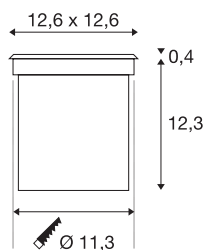

ROCCI 125

luminária de embutir no chão para exteriores, LED, 3000K, IP67, angular, aço inox 316, máx. 6W

A luminária de embutir no chão ROCCI 125, com anteparo angular em aço inox e cobertura em vidro claro, está equipada com um MÓDULO LED COB. A luminária disponível com duas formas de anteparos é adequada para utilização em áreas exteriores, devido à sua classe de proteção IP67. A ligação elétrica é efetuada diretamente a uma tensão de rede de 230V. O material fornecido inclui um pote de embutimento para facilitar a montagem.

DADOS TÉCNICOS

Ref. n.º	227604
IP Code	IP 67
Classe de resistência ao impacto	IK 08
Resistência ao impacto	5 Joule
Montagem	Montagem de embutir
Pormenores da montagem	Chão
Tensão nominal primária	100-277V ~50/60Hz
Corrente / Tensão secundária	700 mA
Classe de proteção	I
Potência	8.6 W
temperatura ambiente mínima	-20 °C
temperatura ambiente máxima	45 °C
Nível de corrente de irrupção	5 A
Duração da corrente de irrupção	25 µs
Temperatura no vidro (emissão de luz)	48 °C
Efeito estroboscópico (SVM)	0.02
Lúmen	580 lm
Temperatura de cor da luz	3000 Kelvin
Ângulo de feixe	120 °
Cor	aço inox
CRI	80
Dados LXXBXX	L70B50

Fonte de luz

916530	
--------	---

Vida útil	40000 h
Saída de luz	indiretamente
Comprimento	12.6 cm
Largura	12.6 cm
Profundidade	12.7 cm
Peso líquido	1.019 kg
Peso bruto	1.17 kg
Forma de recorte	redonda
Profundidade de montagem	12.3 cm
Diâmetro de montagem	11.3 cm
Página BIG WHITE	730