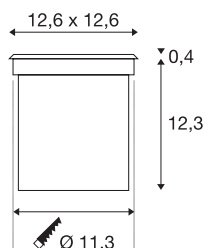

ROCCI 125

уличный встраиваемый в пол светильник, светодиодный, 3000К, IP67, прямоугольный, нержавеющая сталь 316, макс. 6 Вт

Встраиваемый в пол светильник ROCCI 125 с прямоугольной блендой из нержавеющей стали, прозрачной стеклянной крышкой и модулем для светодиода COB. Светильник доступен с блендами двух форм, имеет степень защиты IP67, поэтому может использоваться вне помещений. Прямое подключение к электросети напряжением 230 В. Для удобства монтажа в комплект поставки входит монтажный стакан.

Технические характеристики

Тов. №	227604
IP Code	IP 67
Класс ударопрочности	IK 08
Ударопрочность	5 Joule
Сборка	Встраиваемый
Детали сборки	Пол
Номинальное первичное напряжение	100-277V ~50/60Hz
Вторичный ток / напряжение	700 mA
Класс защиты	I
Мощность	8.6 W
Минимальная температура окружающей среды	-20 °C
Максимальная температура окружающей среды	45 °C
Уровень пускового тока	5 A
Продолжительность пускового тока	25 µs
Температура на стекле (излучение света)	48 °C
Стробоскопический эффект (SVM)	0.02
Световой поток	580 lm
Цветовая температура	3000 Kelvin
Половинный угол	120 °
Цвет	Нержавеющая сталь

Источник света

916530	
--------	---

CRI	80
LXXVXX Данные	L70B50
Срок службы	40000 h
Световое отверстие	отраженный
Длина	12.6 cm
Ширина	12.6 cm
Глубина	12.7 cm
Вес нетто	1.019 kg
вес брутто	1.17 kg
Форма сечения	круглый
Установочная глубина	12.3 cm
Установочный диаметр	11.3 cm
BIG WHITE Seite	854