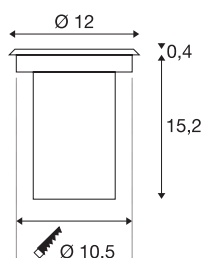

SOLASTO 120

venkovní zapuštěné podlahové svítidlo, LED GU10 51 mm, IP67, kulaté, nerezová ocel, max. 6 W

Pochůzně vysokonapěťové zapuštěné podlahové svítidlo SOLASTO 120 vybavené kruhovou clonou z nerezové oceli a plastovou patičkou GU10, a tím speciálně a výlučně vhodné pro LED žárovky. Díky krytí IP67 je svítidlo vhodné pro venkovní oblast. Elektrické připojení se provádí přímo k síťovému napětí 230 V. K jednoduché montáži se v balení nachází montážní krabice.

TECHNICKÁ DATA

Č. výrobku	227680
Objímka	GU10
Žárovky	LED GU10 51mm
Počet objímek	1
Včetně žárovek	Nie
Kód IP	IP 67
Třída rázové pevnosti	IK 08
Rázová pevnost	5 Joule
Montáž	Montáž
Podrobnosti montáže	Podlaha
Mechanické zatížení	0.6 t
Primární jmenovité napětí	220-240V ~50/60Hz
Třída ochrany	II
Příkon	6 W
Barva	nerezová ocel
Výstup světla	nepřímé
Hloubka	13.6 cm
Průměr	12 cm
Hmotnost netto	0.647 kg
Celková hmotnost	0.721 kg
Tvar výřezu	kulaté
Vestavná hloubka	15.2 cm

Vestavný průměr	10.5 cm
BIG WHITE strana	857

Doporučená žárovka

1005075	LED světelný zdroj QPAR51 , GU10 2700 K šedá
1005081	LED světelný zdroj QPAR51 , GU10 4000 K šedá
1005079	LED světelný zdroj QPAR51 , GU10 3000 K bílá
1005078	LED světelný zdroj QPAR51 , GU10 3000 K šedá