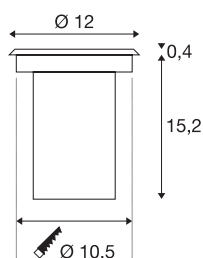

SOLASTO 120

utendørs nedfelt gulvbelysning, LED GU10 51 mm, IP67, rund, rustfritt stål, maks. 6 W

SOLASTO 120 belastbar 230Varmatur for nedfelling i gulv med rund front i rustfritt stål er utstyrt med en GU10 plast-sokkel og egner seg dermed spesielt og utelukkende for LED-armatur. Med kapslingsklasse IP67 er armaturet egnet til utendørs bruk. armaturet kobles direkte til 230 V nettspenning. Leveres med Monteringsboks som gjør monteringen enklere.

TEKNISKE DATA

Art.nr.	227680
EL nummer	3229137
Sokkel	GU10
Lyskilde	LED GU10 51mm
Antall lyskilder	1
Lyskilder inkludert	Nei
IP-kode	IP 67
Slagfasthetsklasse	IK 08
Slagfasthet	5 Joule
Montering	Innfelt montering
Montering detaljer	Gulv
Mekanisk belastning	0.6 t
Primær merkespenning	220-240V ~50/60Hz
Kapslingsgrad	II
Systemeffekt	6 W
Farge	rustfritt stål
Lysåpning	indirekte
Dybde	13.6 cm
Diameter	12 cm
Nettvekt	0.647 kg
Bruttvekt	0.721 kg
Utsnittsforn	rund

Innfellingsdybde	15.2 cm
Innfellingsdiameter	10.5 cm
BIG WHITE side	857

Tilbehør

1005075	LED-lyskilde , Reflektor/-spot, GU10/QPAR51, GU-10, 2700, K grå
1005081	LED-lyskilde , Reflektor/-spot, GU10/QPAR51, GU-10, 4000, K grå
1005079	LED-lyskilde , Reflektor/-spot, GU10/QPAR51, GU-10, 3000, K hvit
1005078	LED-lyskilde , Reflektor/-spot, GU10/QPAR51, GU-10, 3000, K grå