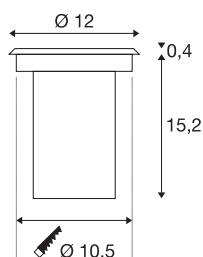

SOLASTO 120

luminária de embutir no chão para exteriores, LED GU-10 51 mm, IP67, redonda, aço inox, máx. 6W

A luminária de embutir no chão de alta voltagem e transitável SOLASTO 120 com anteparo redondo em aço inox está equipada com um casquilho GU10 de plástico, adequando-se por isso especial e exclusivamente a lâmpadas LED. A luminária é adequada para utilização em áreas exteriores, devido à classe de proteção IP67. A ligação elétrica é efetuada diretamente a uma tensão de rede de 230V. O material fornecido inclui um pote de embutimento para facilitar a montagem.

DADOS TÉCNICOS

Ref. n.º	227680
Lâmpada	LED GU10 51mm
Número de tomadas	1
Lâmpadas incluídas	Não
IP Code	IP 67
Classe de resistência ao impacto	IK 08
Resistência ao impacto	5 Joule
Montagem	Montagem de embutir
Pormenores da montagem	Chão
Carga mecânica	0.6 t
Tensão nominal primária	220-240V ~50/60Hz
Classe de proteção	II
Potência	6 W
Cor	aço inox
Saída de luz	indiretamente
Profundidade	13.6 cm
Diâmetro	12 cm
Peso líquido	0.638 kg
Peso bruto	0.714 kg
Forma de recorte	redonda
Profundidade de montagem	15.2 cm
Diâmetro de montagem	10.5 cm