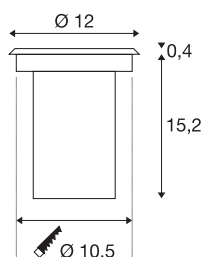

SOLASTO 120

уличный встраиваемый в пол светильник,
светодиод GU10, 51 мм, IP67, круглый,
нержавеющая сталь, макс. 6 Вт

Выдерживающий вес человека высоковольтный встраиваемый в пол светильник SOLASTO 120 с круглой блендой из нержавеющей стали оснащен пластмассовым патроном GU10GU10 и, таким образом, специально предназначен исключительно для светодиодных ламп. Светильник имеет степень защиты IP67 и может использоваться вне помещений. Прямое подключение к электросети напряжением 230 В. Для удобства монтажа в комплект поставки входит монтажный стакан.

Технические характеристики

Тов. №	227680
Патрон	GU10
Источник света	LED GU10 51mm
Количество патронов	1
Включая источник света	Нет
IP Code	IP 67
Класс ударопрочности	IK 08
Ударопрочность	5 Joule
Сборка	Встраиваемый
Детали сборки	Пол
Механическая нагрузка	0.6 t
Номинальное первичное напряжение	220-240V ~50/60Hz
Класс защиты	II
Мощность	6 W
Цвет	Нержавеющая сталь
Световое отверстие	отраженный
Глубина	13.6 cm
Диаметр	12 cm
Вес нетто	0.647 kg
вес брутто	0.721 kg
Форма сечения	круглый
Установочная глубина	15.2 cm