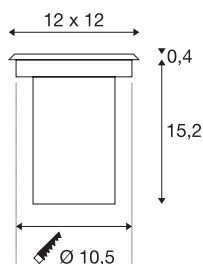

## SOLASTO 120

venkovní zapuštěné podlahové svítidlo, LED GU10 51 mm, IP67, hranaté, nerezová ocel, max. 6W

Pochůzně vysokonapěťové zapuštěné podlahové svítidlo SOLASTO 120 vybavené hranatou clonou z nerezové oceli a plastovou patičkou GU10, a tím speciálně a výlučně vhodné pro LED žárovky. Díky krytí IP67 je svítidlo vhodné pro venkovní oblast. Elektrické připojení se provádí přímo k síťovému napětí 230 V. K jednoduché montáži se v balení nachází montážní krabice.

## TECHNICKÁ DATA

Č. výrobku	227684
Objímka	GU10
Žárovky	LED GU10 51mm
Počet objímek	1
Včetně žárovek	Nie
Kód IP	IP 67
Třída rázové pevnosti	IK 08
Rázová pevnost	5 Joule
Montáž	Montáž
Podrobnosti montáže	Podlaha
Mechanické zatížení	0.6 t
Primární jmenovité napětí	220-240V ~50/60Hz
Třída ochrany	II
Příkon	6 W
Barva	nerezová ocel
Výstup světla	nepřímé
Délka	12 cm
Šířka	12 cm
Hloubka	13.6 cm
Hmotnost netto	0.767 kg
Celková hmotnost	0.84 kg
Tvar výřezu	kulaté

Vestavná hloubka	15.2 cm
Vestavný průměr	10.5 cm
BIG WHITE strana	857